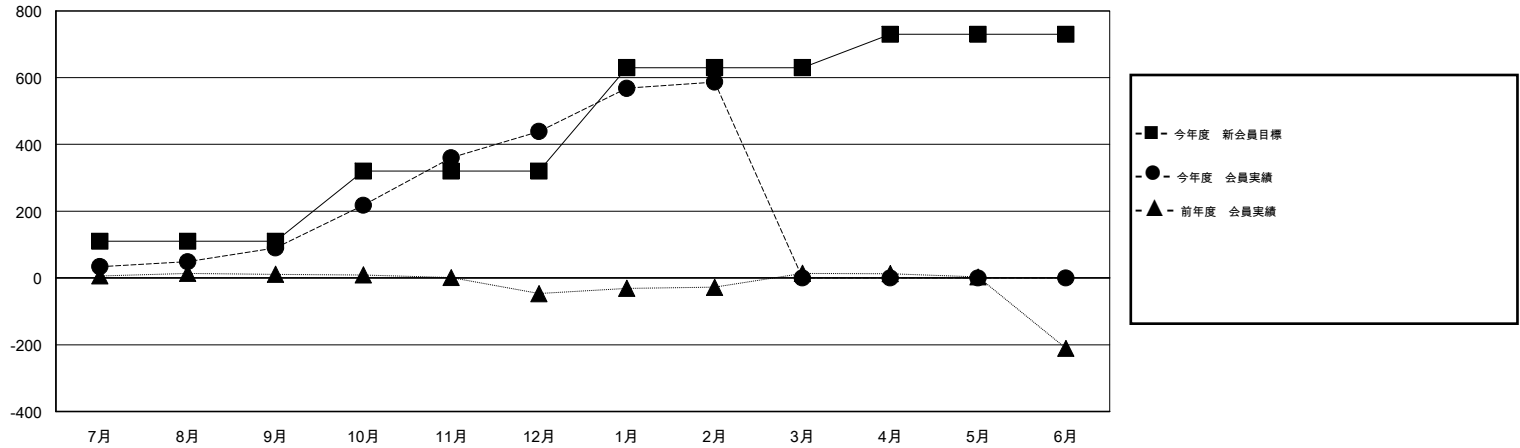

# MONTHLY MEMBERSHIP PROGRESS REPORT

District 330 A

Results as of: 2/28/2014

GMT: Shinobu Goto

地域 JAPAN

GMT会則地域 5-Jap

クラブ				
結果: 2013-2014				
四半期	新クラブ目標	実際の新クラブ	実際の解散クラブ	実際の純増/純減
7月/8月/9月	1	0	0	0
10月/11月/12月	1	0	1	-1
1月/2月/3月	1	0	0	0
4月/5月/6月	1	0	0	0

名				
結果: 2013-2014				
四半期	新会員目標	実際の追加登録会員数	実際の退会者	実際の純増/純減
7月/8月/9月	110	173	83	90
10月/11月/12月	210	433	84	349
1月/2月/3月	310	214	66	148
4月/5月/6月	100	0	0	0

新クラブ目標及び実績累計

会員目標及び実績累計

解散クラブ: 1	114 CLUBS OF 202 一名以上の新会員を登録	男女別
退会者		男性 4,353 (80.37%)
物故会員 28		女性 1,063 (19.63%)
クラブ解散 13	<a href="#">健康診断データはこちら</a>	家族会員 1,446
その他 192		世帯主 556
合計 233		世帯主以外 890