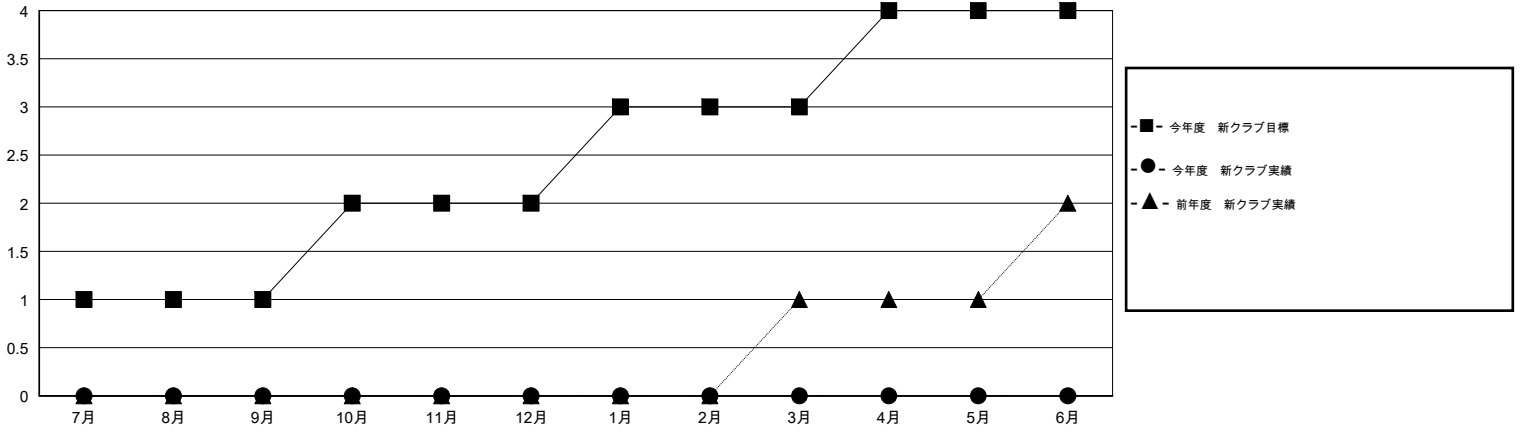

# MONTHLY MEMBERSHIP PROGRESS REPORT

District 330 A

Results as of: 2/28/2014

GMT: Shinobu Goto

地域 JAPAN

GMT会則地域 5-Jap

クラブ				
結果: 2013-2014				
四半期	新クラブ目標	実際の新クラブ	実際の解散クラブ	実際の純増/純減
7月/8月/9月	1	0	0	0
10月/11月/12月	1	0	1	-1
1月/2月/3月	1	0	0	0
4月/5月/6月	1	0	0	0

名				
結果: 2013-2014				
四半期	新会員目標	実際の追加登録会員数	実際の退会者	実際の純増/純減
7月/8月/9月	110	173	83	90
10月/11月/12月	210	433	84	349
1月/2月/3月	310	214	66	148
4月/5月/6月	100	0	0	0

新クラブ目標及び実績累計

会員目標及び実績累計

解散クラブ: 1	114 CLUBS OF 202 一名以上の新会員を登録	男女別
退会者		男性 4,353 (80.37%)
物故会員 28		女性 1,063 (19.63%)
クラブ解散 13	<a href="#">健康診断データはこちら</a>	家族会員 1,446
その他 192		世帯主 556
合計 233		世帯主以外 890